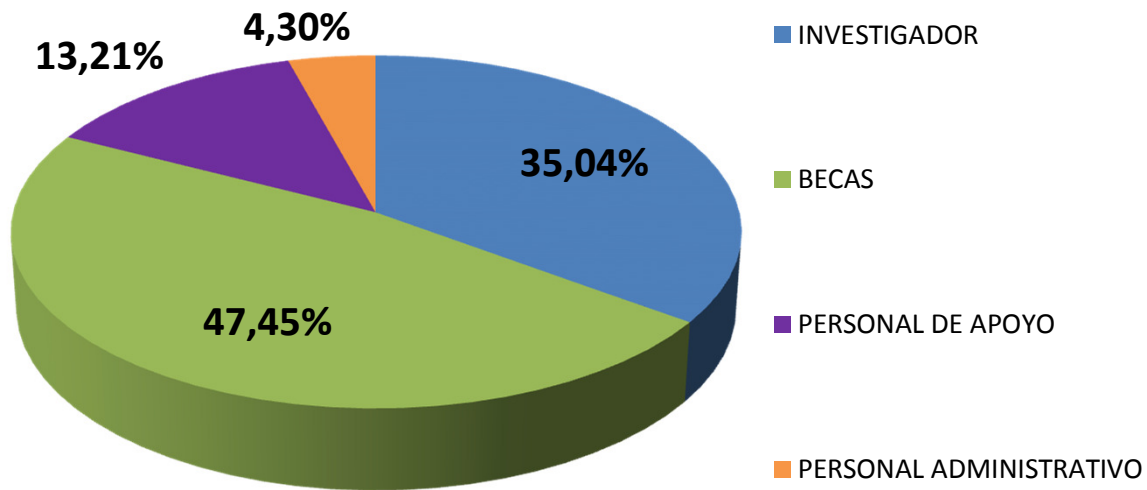

## RECURSOS HUMANOS EN CCT - TUCUMÁN

Realizado por la Of. de Información Estratégica en RRHH de CONICET

RRHH	Total
INVESTIGADOR	350
BECAS	474
PERSONAL DE APOYO	132
PERSONAL ADMINISTRATIVO	43
<b>Total general</b>	<b>999</b>