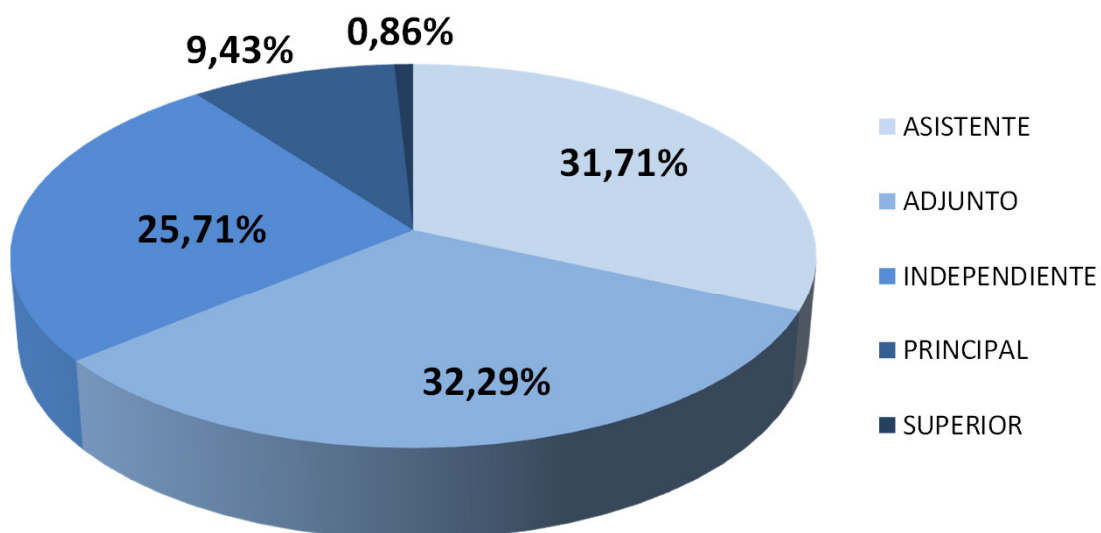

## INVESTIGADORES POR CATEGORÍA EN CCT - TUCUMÁN

Realizado por la Of. de Información Estratégica en RRHH de CONICET

Escalafón	Categoría	Total
INVESTIGADORES	ASISTENTE	111
	ADJUNTO	113
	INDEPENDIENTE	90
	PRINCIPAL	33
	SUPERIOR	3
<b>Total</b>		<b>350</b>