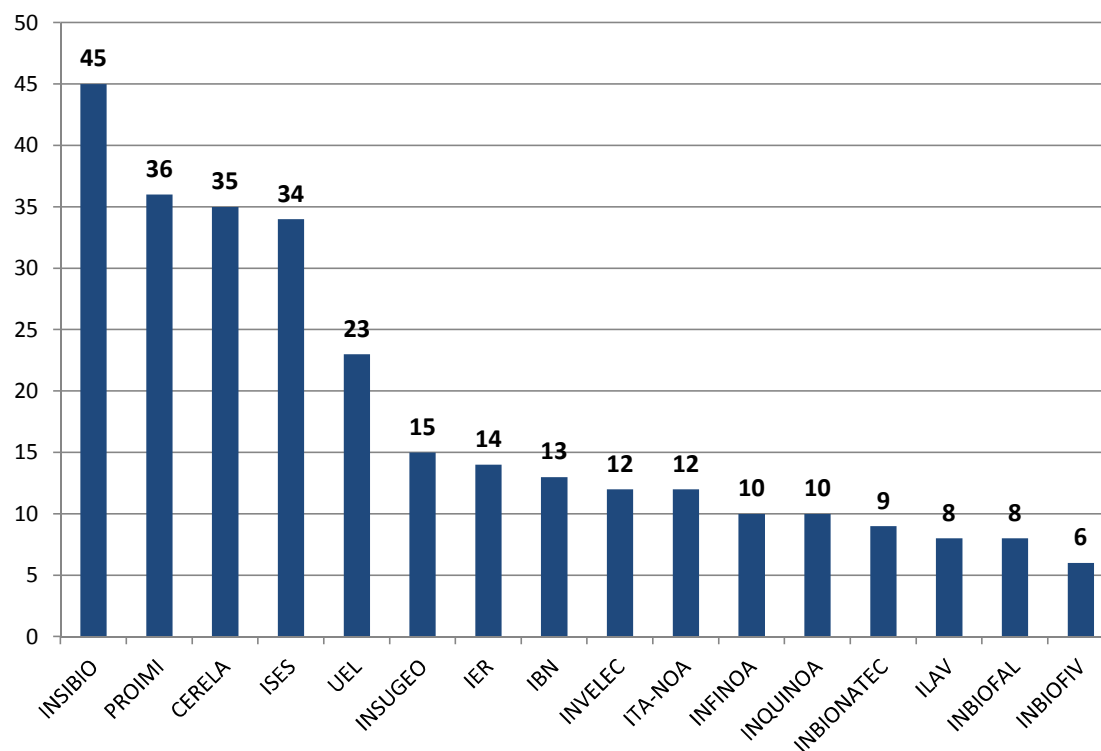

INVESTIGADORES POR UNIDAD EJECUTORA EN CCT - TUCUMÁN

Realizado por la Of. de Información Estratégica en RRHH de CONICET

Unidad Ejecutora	Investigadores
INSIBIO	45
PROIMI	36
CERELA	35
ISES	34
UEL	23
INSUGEO	15
IER	14
IBN	13
INVELEC	12
ITA-NOA	12
INFINOA	10
INQUINOA	10
INBIONATEC	9
ILAV	8
INBIOFAL	8
INBIOFIV	6
Total general	290