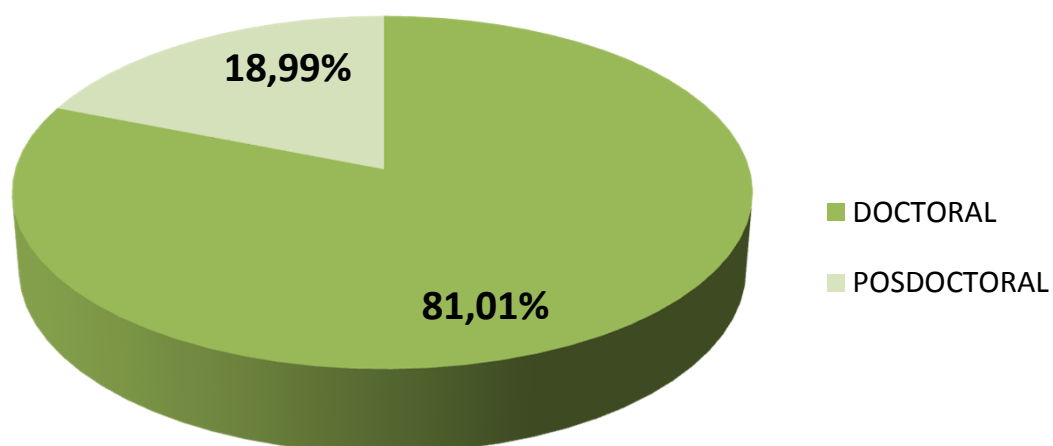

## **BECARIOS SEGÚN TIPO DE BECA EN CCT - TUCUMÁN**

Realizado por la Of. de Información Estratégica en RRHH de CONICET

BECAS	Total
DOCTORAL	384
POSDOCTORAL	90
<b>Total general</b>	<b>474</b>

(\*) Información actualizada a Diciembre de 2017