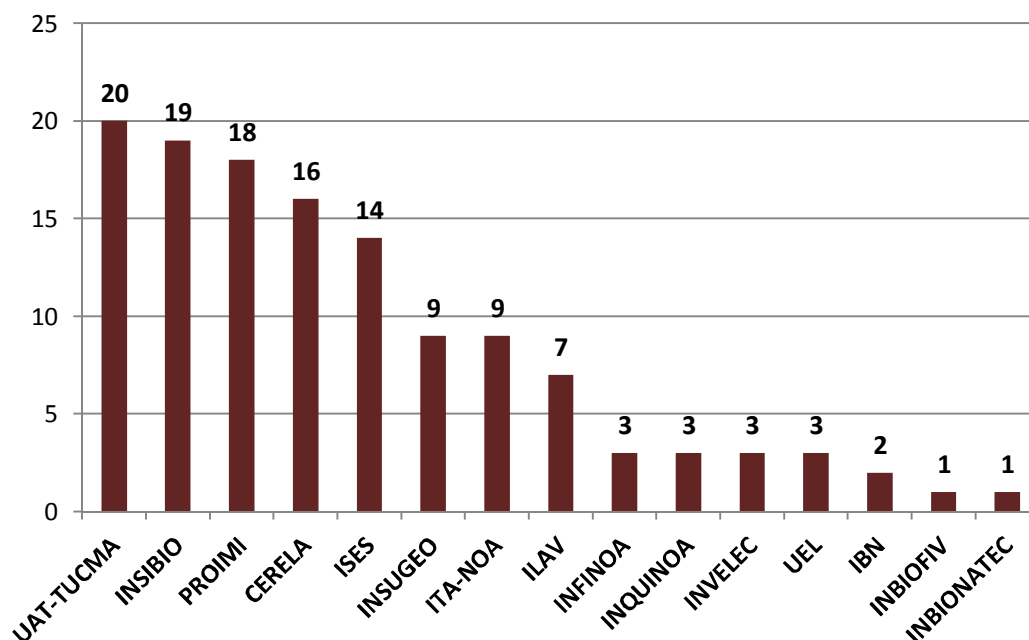

PERSONAL DE APOYO POR UNIDAD EJECUTORA EN CCT - TUCUMÁN

Realizado por la Of. de Información Estratégica en RRHH de CONICET

| LUGAR DE TRABAJO | CPA |
|------------------|------------|
| UAT-TUCMA | 20 |
| INSIBIO | 19 |
| PROIMI | 18 |
| CERELA | 16 |
| ISES | 14 |
| INSUGEO | 9 |
| ITA-NOA | 9 |
| ILAV | 7 |
| INFINOA | 3 |
| INQUINOA | 3 |
| INVELEC | 3 |
| UEL | 3 |
| IBN | 2 |
| INBIOFIV | 1 |
| INBIONATEC | 1 |
| Total | 128 |

(*) Información actualizada a Diciembre de 2017

Fuente: Base de Datos del CONICET – Gerencia de Recursos Humanos.