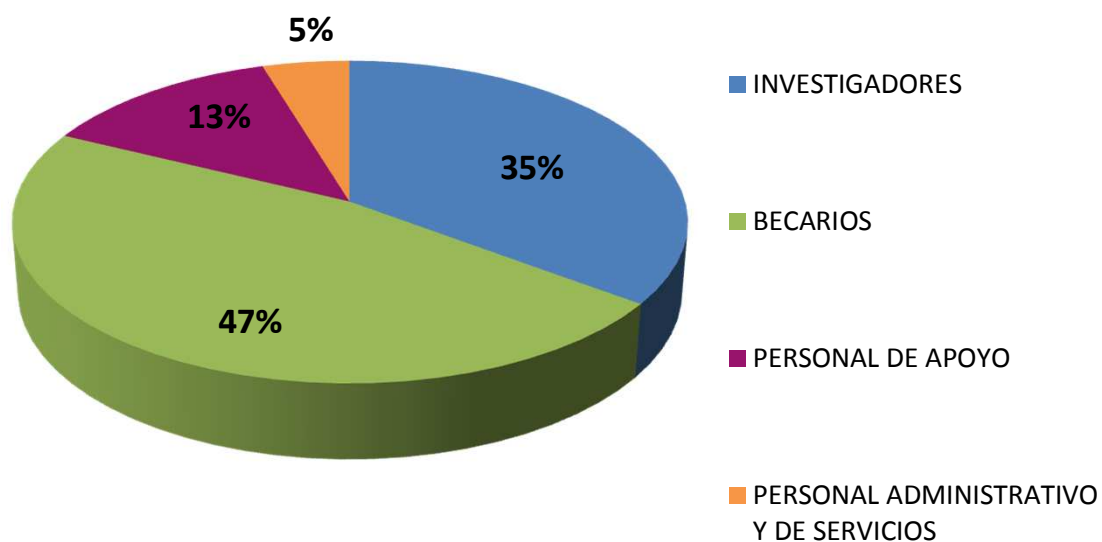

RECURSOS HUMANOS EN CCT - TUCUMAN

Realizado por la Of. de Información Estratégica en RRHH de CONICET

RRHH	Total
INVESTIGADORES	336
BECARIOS	449
PERSONAL DE APOYO	125
PERSONAL ADMINISTRATIVO	45
Total general	955