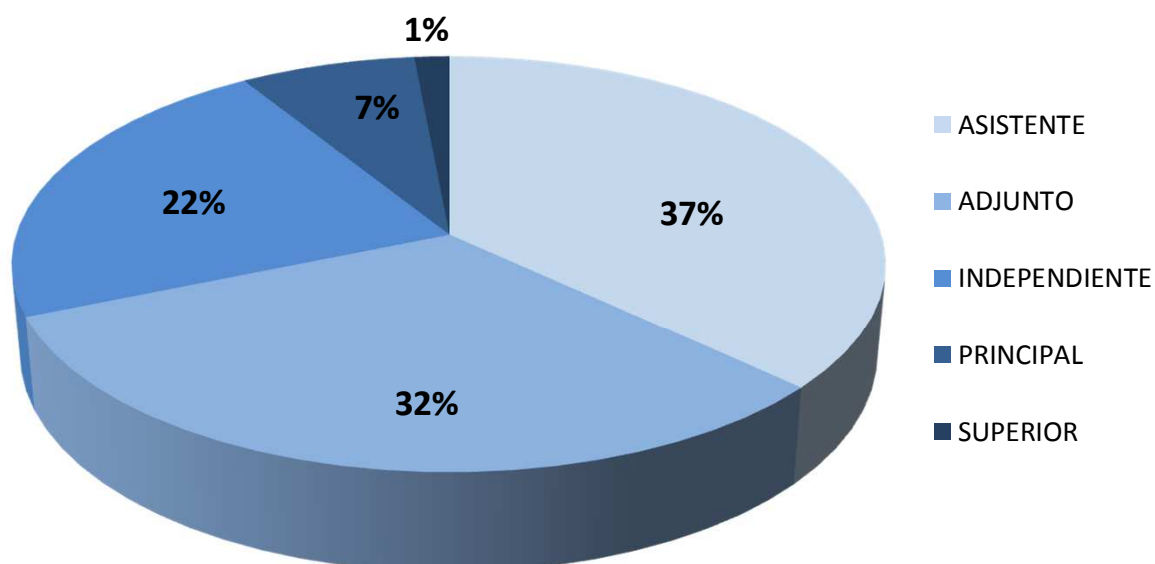

INVESTIGADORES POR CATEGORÍA EN CCT-TUCUMAN

Realizado por la Of. de Información Estratégica en RRHH de CONICET

Escalafón	Categoría	Total
INVESTIGADORES	ASISTENTE	124
	ADJUNTO	107
	INDEPENDIENTE	75
	PRINCIPAL	25
	SUPERIOR	5
Total		336