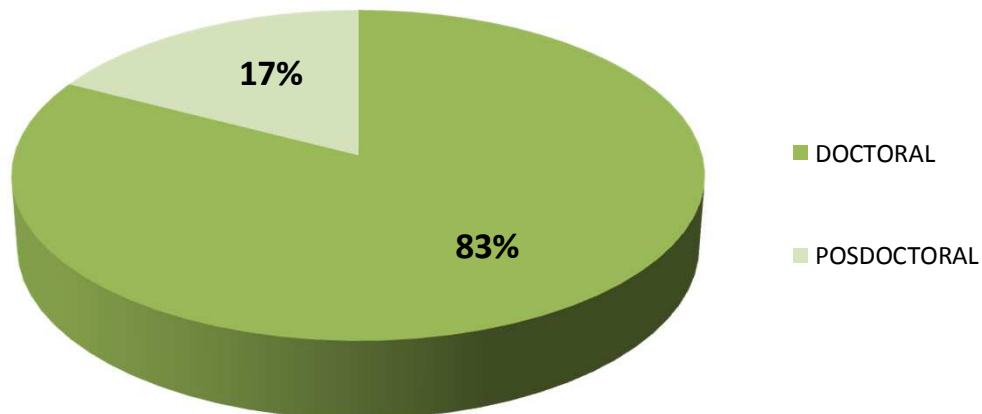

BECARIOS SEGÚN TIPO DE BECA EN CCT- TUCUMAN

Realizado por la Of. de Información Estratégica en RRHH de CONICET

BECAS	Total
DOCTORAL	371
POSDOCTORAL	78
Total general	449

(*) Información actualizada a Diciembre de 2016