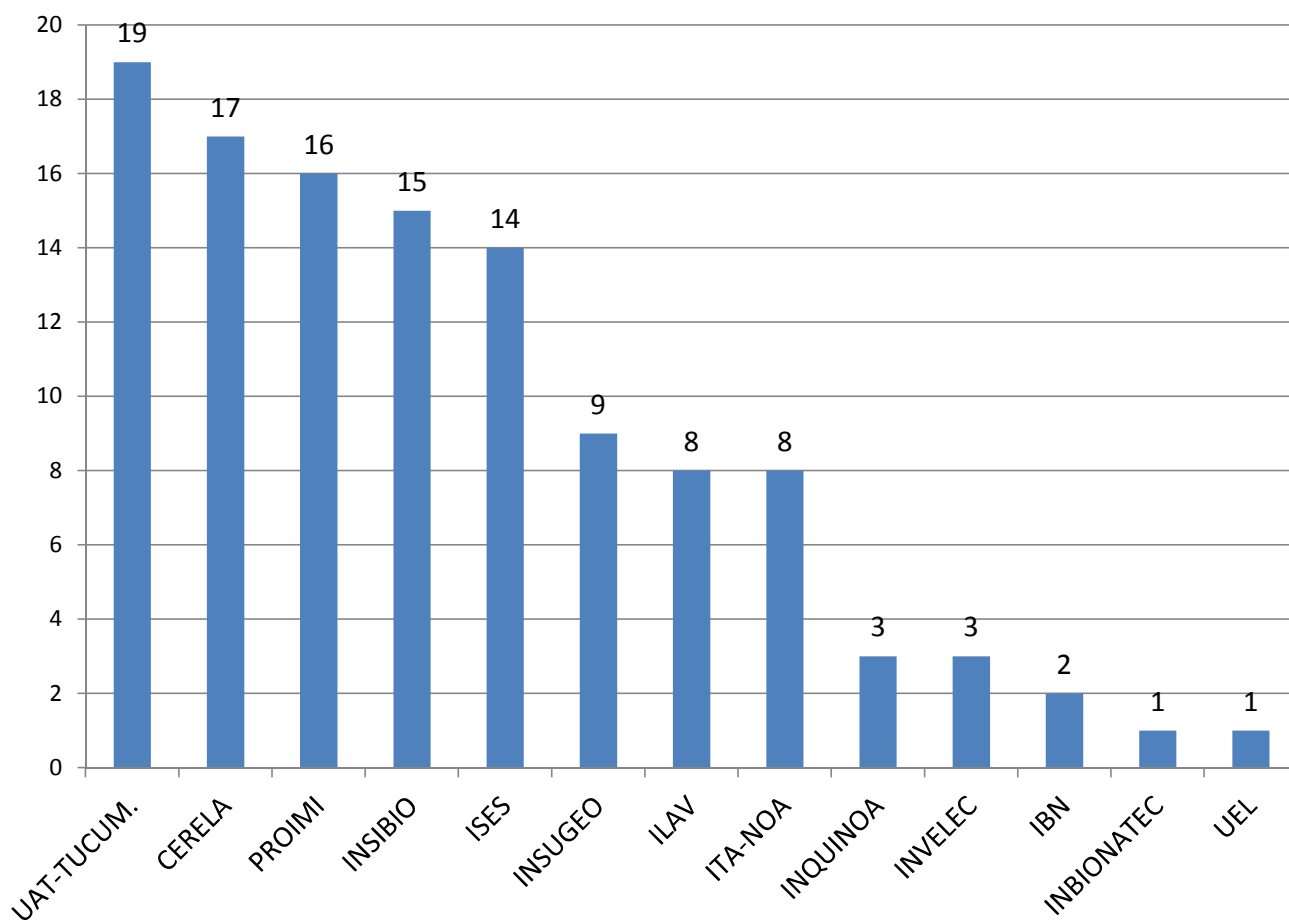

PERSONAL DE APOYO POR UNIDAD EJECUTORA EN CCT- TUCUMAN

Realizado por la Of. de Información Estratégica en RRHH de CONICET

LUGAR DE TRABAJO	CPA
UAT-TUCUMAN	19
CERELA	17
PROIMI	16
INSIBIO	15
ISES	14
INSUGEO	9
ILAV	8
ITA-NOA	8
INQUINOA	3
INVELEC	3
IBN	2
INBIONATEC	1
UEL	1
Total	116