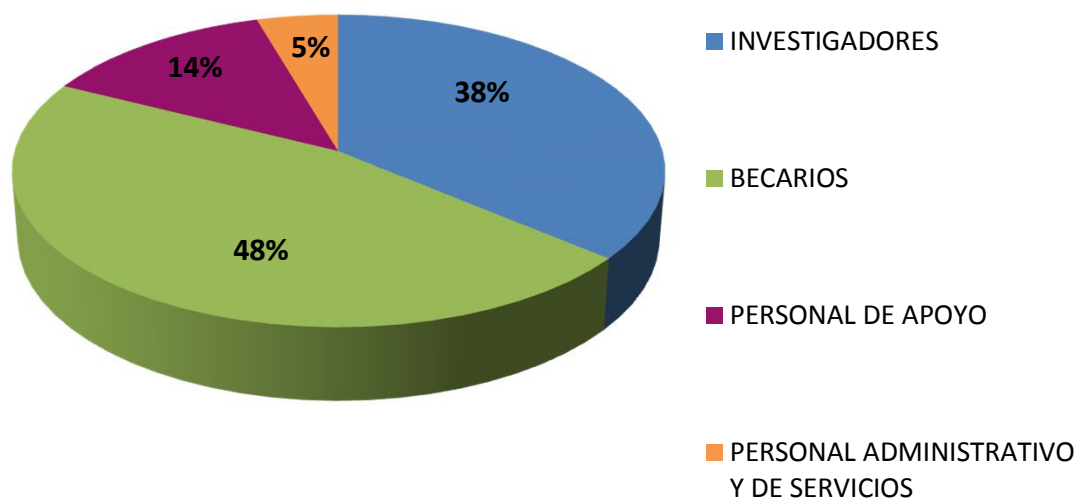

RECURSOS HUMANOS EN CCT - TUCUMAN

Realizado por la Of. de Información Estratégica en RRHH de CONICET

RRHH	Total
INVESTIGADORES	309
BECARIOS	396
PERSONAL DE APOYO	112
PERSONAL ADMINISTRATIVO	39
Total general	856