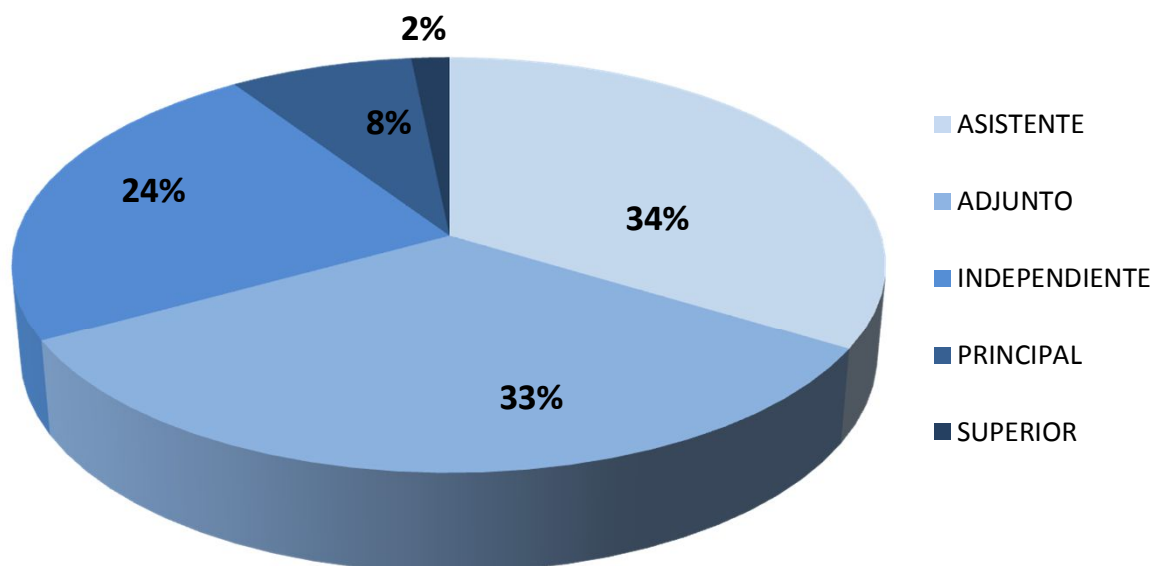

INVESTIGADORES POR CATEGORÍA EN CCT-TUCUMAN

Realizado por la Of. de Información Estratégica en RRHH de CONICET

Escalafón	Categoría	Total
INVESTIGADORES	ASISTENTE	104
	ADJUNTO	103
	INDEPENDIENTE	73
	PRINCIPAL	24
	SUPERIOR	5
Total		309