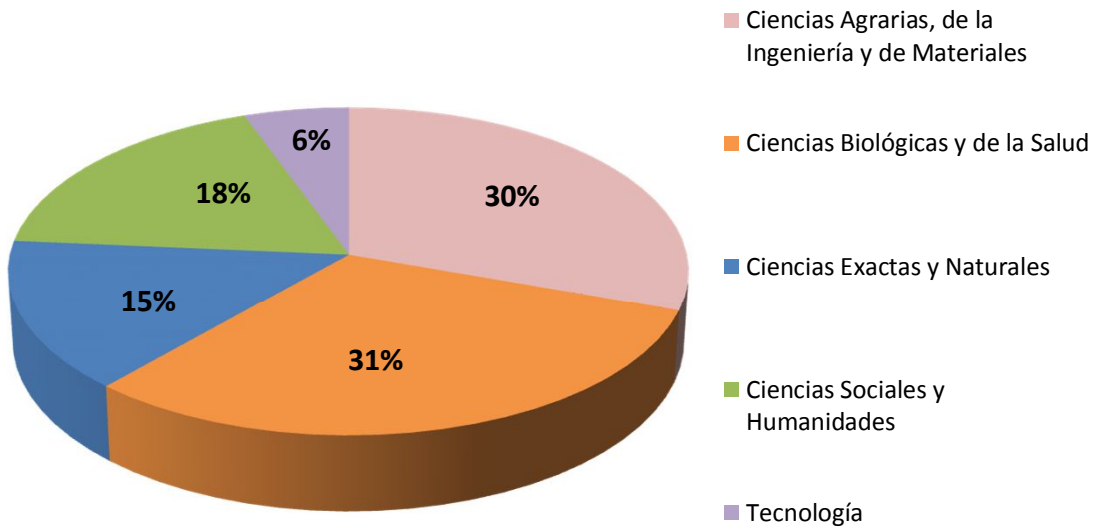

INVESTIGADORES POR GRAN AREA DEL CONOCIMIENTO EN CCT-TUCUMAN

Realizado por la Of. de Información Estratégica en RRHH de CONICET

Escalafón	Gran Area	Total
INVESTIGADORES	Ciencias Agrarias, de la Ingeniería y de Materiales	94
	Ciencias Biológicas y de la Salud	96
	Ciencias Exactas y Naturales	46
	Ciencias Sociales y Humanidades	56
	Tecnología	17
Total general		309

(*) Información actualizada a Diciembre de 2015

Fuente: Base de Datos del CONICET – Gerencia de Recursos Humanos.