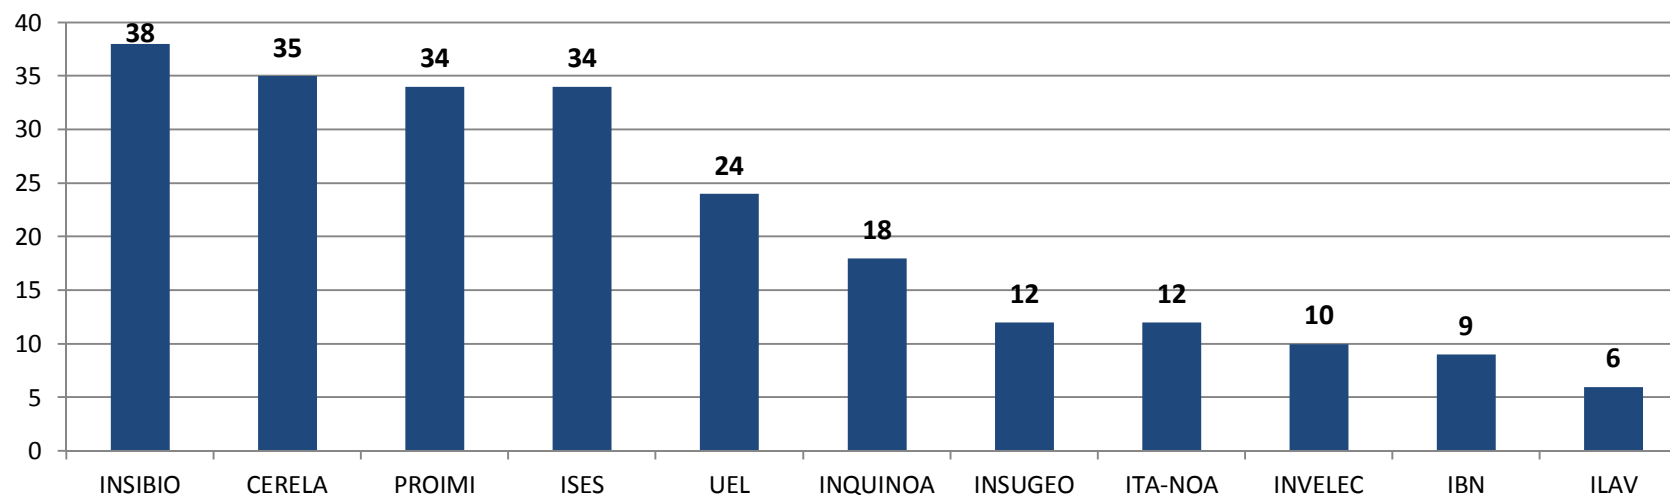

INVESTIGADORES POR UNIDAD EJECUTORA EN CCT- TUCUMAN

Realizado por la Of. de Información Estratégica en RRHH de CONICET

Unidad Ejecutora	Investigadores
INSIBIO	38
CERELA	35
PROIMI	34
ISES	34
UEL	24
INQUINOA	18
INSUGEO	12
ITA-NOA	12
INVELEC	10
IBN	9
ILAV	6
Total general	232