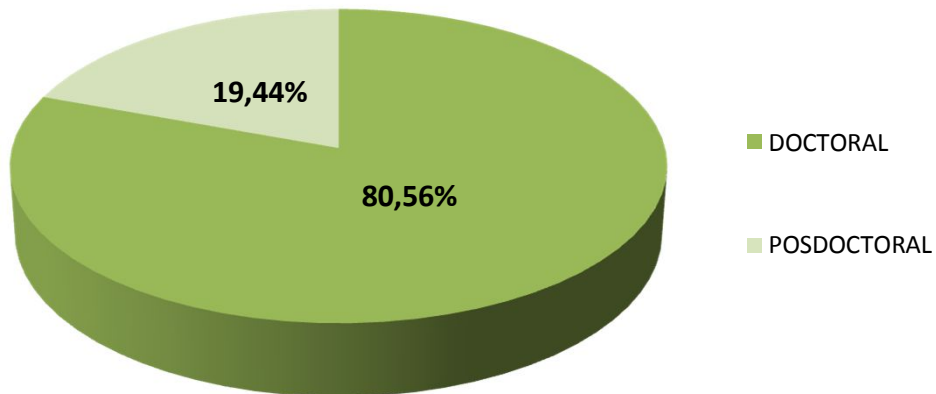

BECARIOS SEGÚN TIPO DE BECA EN CCT- TUCUMAN

Realizado por la Of. de Información Estratégica en RRHH de CONICET

BECAS	Total
DOCTORAL	319
POSDOCTORAL	77
Total general	396

(*) Información actualizada a Diciembre de 2015