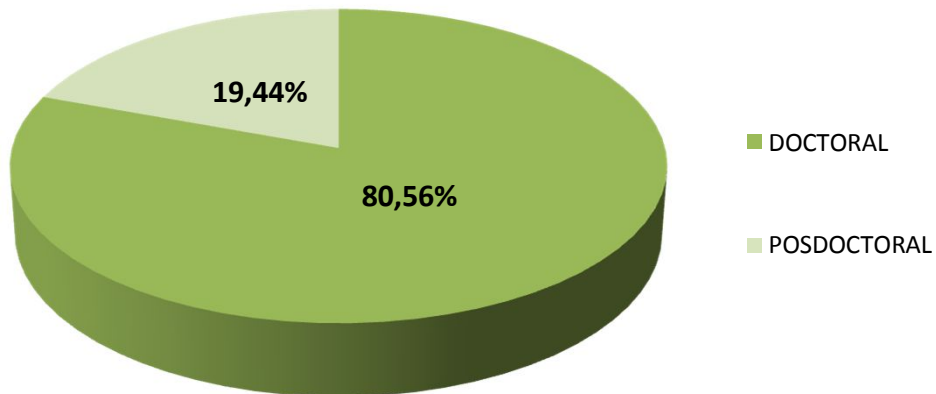

## BECARIOS SEGÚN TIPO DE BECA EN CCT- TUCUMAN

Realizado por la Of. de Información Estratégica en RRHH de CONICET

| BECAS         | Total |
|---------------|-------|
| DOCTORAL      | 319   |
| POSDOCTORAL   | 77    |
| Total general | 396   |

(\*) Información actualizada a Diciembre de 2015

Fuente: Base de Datos del CONICET – Gerencia de Recursos Humanos.